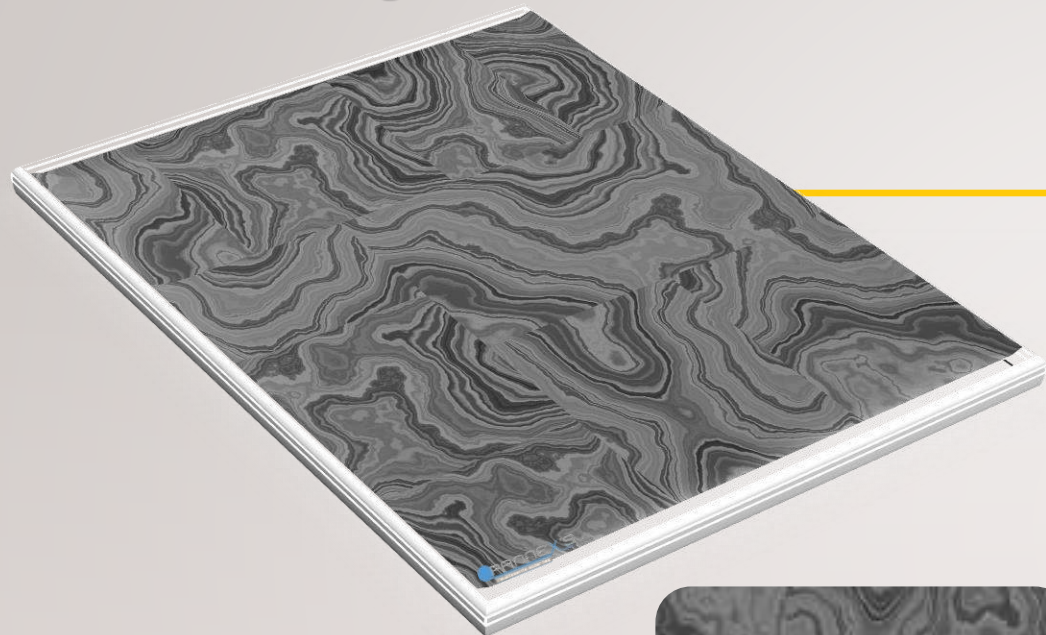

Revêtement Vinyle

Fossil Gris

Merci de vous reporter au nuancier pour avoir l'aspect et la couleur réels

Revêtement Vinyle

Fossil Beige

Revêtement Vinyle

Vogue Gris

Revêtement Vinyle

Vogue Beige

Merci de vous reporter au nuancier pour avoir l'aspect et la couleur réels

Plaques Spécifiques

HPL : Ecrit Mur Aimantable Support Agglo Chants Plaqués

Uniquement en 1200 X 3050

Plaques
Spécifiques