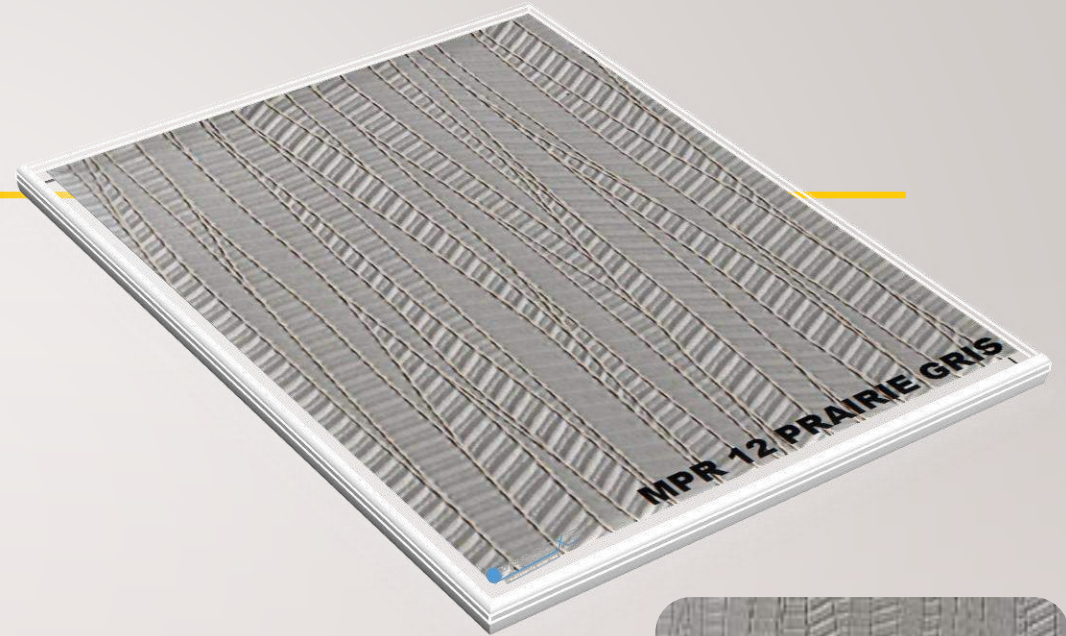

Revêtement Vinyle

Brossé Brume

Merci de vous reporter au nuancier pour avoir l'aspect et la couleur réels

Revêtements
Vinyles

Muraspec Buflon

MPR10 : Prairie Blanc

MPR 12 : Prairie Gris

Merci de vous reporter au nuancier pour avoir l'aspect et la couleur réels